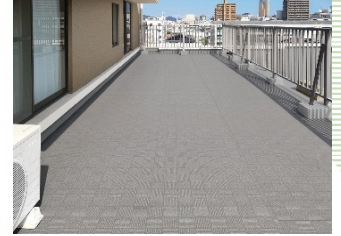

VCSA（ビクサ）とは、マンションの外観に似せたデータを構成し、ビュージスタ施工後のイメージを作成するTAJIMAのシミュレーションサービスです。実際の物件とまったく同じというわけではありませんが、外観のカラーの雰囲気似せることで、施工後のイメージに近い画像を作成します。

現況写真

★アプリ内の建物の色を既存に似せて変更

VCSA生成画像

★ビュージスタ★全商品どれでもお選びいただけます

## 作成可能画像一覧

共用廊下

共用階段

バルコニー

ルーフバルコニー

### VCSAのメリット

最速2~3日のお渡しが可能！

複数のビュージスタを比較検討

イメージが先にあることで、施工後の雰囲気がつかみやすい